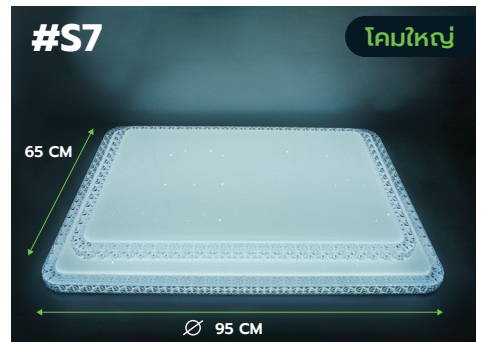

HI-71-8003 #S7	REMOTE CONTROL 80x2W สานแสง	ราคา	2,650 บาท