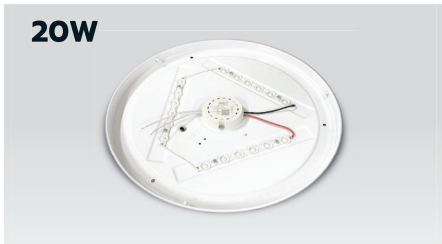

SPECIFICATION CEILING LIGHT