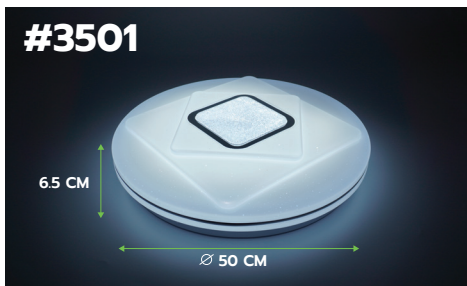

HI-25-2501 #3501	LED CEILING LIGHT SET 25W Daylight	ราคา	479 บาท
HI-25-2503 #3501	LED CEILING LIGHT SET 25x2W สานแสง	ราคา	520 บาท
HI-25-25R3 #3501	REMOTE CONTROL 25x2W สานแสง	ราคา	725 บาท