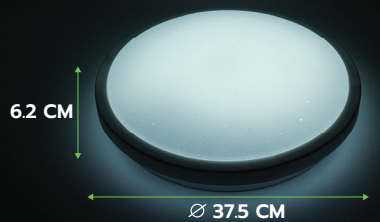

#604

HI-16-2501#604	LED CEILING LIGHT SET 25W DAYLIGHT	ກວຳ	422 ຫຸ່ນ
HI-16-2503#604	LED CEILING LIGHT SET 25W ສະແກນເສດ	ກວຳ	463 ຫຸ່ນ
HI-16-2553#604	SMART SWITCH 25W ສະແກນເສດ	ກວຳ	870 ຫຸ່ນ
HI-16-25R3#604	REMOTE CONTROL 25W ສະແກນເສດ	ກວຳ	667 ຫຸ່ນ
HI-16-25B4#604	BULETOOTH 25W COLORFUL	ກວຳ	1,075 ຫຸ່ນ