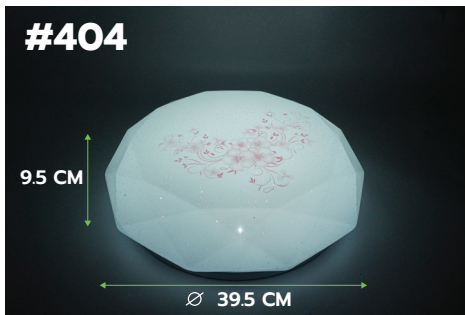

HI-13-2501#404	LED CEILING LIGHT SET 25W DAYLIGHT	הור	391
HI-13-2503#404	LED CEILING LIGHT SET 25W אטונה	הור	412
HI-13-2553#404	SMART SWITCH 25W אטונה	הור	819
HI-13-25R3#404	REMOTE CONTROL 25W אטונה	הור	616