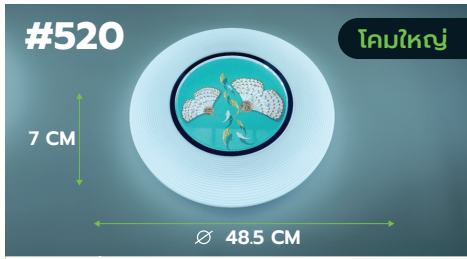

HI-50-7001#520	LED CEILING LIGHT SET 70W DAYLIGHT	ราคา	896 บาท
HI-50-3603#520	LED CEILING LIGHT SET 36x2W สานแสง	ราคา	947 บาท
HI-50-3653#520	SMART SWITCH 36W สานแสง	ราคา	1,354 บาท
HI-50-36R3#520	REMOTE CONTROL 36W สานแสง	ราคา	1,191 บาท