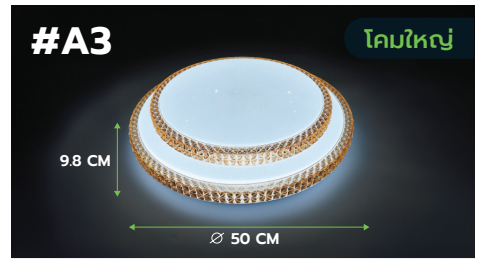

HI-61-7001#A3	LED CEILING LIGHT SET 70W DAYLIGHT	ราคา	733 บาท
HI-61-3603#A3	LED CEILING LIGHT SET 36x2W สานแสง	ราคา	784 บาท
HI-61-3653#A3	SMART SWITCH 36W สานแสง	ราคา	1,191 บาท
HI-61-36R3#A3	REMOTE CONTROL 36W สานแสง	ราคา	1,029 บาท
HI-61-36B4#A3	BULETOOTH 36W COLORFUL	ราคา	1,497 บาท