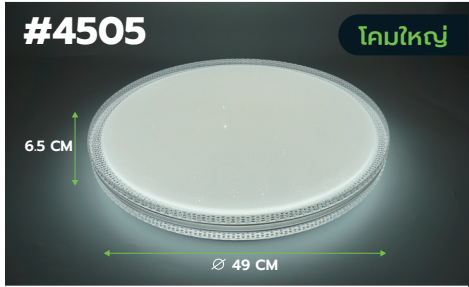

HI-70-7001 #4502	LED CEILING LIGHT SET 70W DAYLIGHT	ราคา	1,070 บาท
HI-70-3603 #4502	LED CEILING LIGHT SET 36x2W สามแสง	ราคา	1,120 บาท
HI-70-36R3 #4502	REMOTE CONTROL 36W สามแสง	ราคา	1,365 บาท

HI-70-7001 #4503	LED CEILING LIGHT SET 70W DAYLIGHT	ราคา	825 บาท
HI-70-3603 #4503	LED CEILING LIGHT SET 36x2W สามแสง	ราคา	877 บาท
HI-70-36R3 #4503	REMOTE CONTROL 36W สามแสง	ราคา	1,122 บาท

HI-70-7001 #4504	LED CEILING LIGHT SET 70W DAYLIGHT	ราคา	815 บาท
HI-70-3603 #4504	LED CEILING LIGHT SET 36x2W สามแสง	ราคา	865 บาท
HI-70-36R3 #4504	REMOTE CONTROL 36W สามแสง	ราคา	1,110 บาท

HI-70-7001 #4505	LED CEILING LIGHT SET 70W DAYLIGHT	ราคา	695 บาท
HI-70-3603 #4505	LED CEILING LIGHT SET 36x2W สามแสง	ราคา	745 บาท
HI-70-36R3 #4505	REMOTE CONTROL 36W สามแสง	ราคา	990 บาท

HI-70-7001 #4506	LED CEILING LIGHT SET 70W DAYLIGHT	ราคา	765 บาท
HI-70-3603 #4506	LED CEILING LIGHT SET 36x2W สามแสง	ราคา	805 บาท
HI-70-36R3 #4506	REMOTE CONTROL 36W สามแสง	ราคา	1,050 บาท

HI-70-7001 #4507	LED CEILING LIGHT SET 70W DAYLIGHT	ราคา	785 บาท
HI-70-3603 #4507	LED CEILING LIGHT SET 36x2W สามแสง	ราคา	835 บาท
HI-70-36R3 #4507	REMOTE CONTROL 36W สามแสง	ราคา	1,080 บาท

HI-70-7001 #4508	LED CEILING LIGHT SET 70W DAYLIGHT	ราคา	785 บาท
HI-70-3603 #4508	LED CEILING LIGHT SET 36x2W สามแสง	ราคา	835 บาท
HI-70-36R3 #4508	REMOTE CONTROL 36W สามแสง	ราคา	1,080 บาท

SPECIFICATION CEILING LIGHT

WATT	LUMEN	ACC	COLOR	DIMMER
15W	1650	-	6500K	✗
20W	2200	-	6500K	✗
25W	3250	-	6500K	✗
25Wx2	5600	-	3000K,4000K,6500K	✗
25Wx2	5600	☞ REMOTE CONTROL	3000K,4000K,6500K	☑
28W	2800	-	6500K	✗
70W	8400	-	6500K	✗
36Wx2	8500	-	3000K,4000K,6500K	✗
36Wx2	8500	☞ REMOTE CONTROL	3000K,4000K,6500K	☑