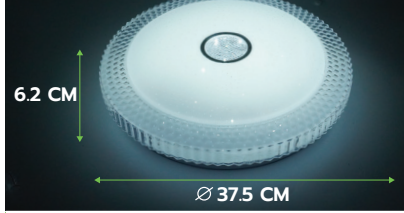

#602

HI-15-2501#602	LED CEILING LIGHT SET 25W DAYLIGHT	ກວຳ	473 ຫຸ່ນ
HI-15-2503#602	LED CEILING LIGHT SET 25W ສະແກນເສດ	ກວຳ	513 ຫຸ່ນ
HI-15-2553#602	SMART SWITCH 25W ສະແກນເສດ	ກວຳ	912 ຫຸ່ນ
HI-15-25R3#602	REMOTE CONTROL 25W ສະແກນເສດ	ກວຳ	717 ຫຸ່ນ
HI-15-25B4#602	BULETOOTH 25W COLORFUL	ກວຳ	1,124 ຫຸ່ນ