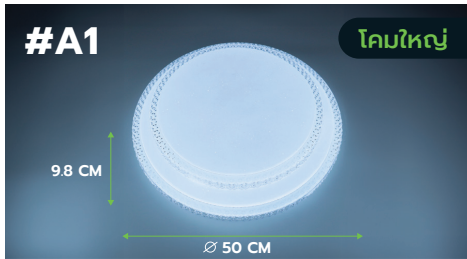

HI-61-7001#A1	LED CEILING LIGHT SET 70W DAYLIGHT	ราคา	733 บาท
HI-61-3603#A1	LED CEILING LIGHT SET 36x2W สานแสง	ราคา	784 บาท
HI-61-3653#A1	SMART SWITCH 36W สานแสง	ราคา	1,191 บาท
HI-61-36R3#A1	REMOTE CONTROL 36W สานแสง	ราคา	1,029 บาท
HI-61-36B4#A1	BULETOOTH 36W COLORFUL	ราคา	1,497 บาท