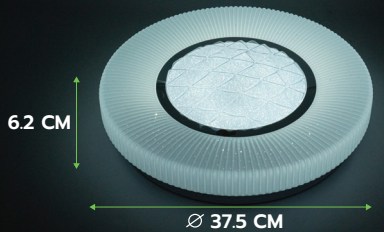

#607

HI-19-2501#607	LED CEILING LIGHT SET 25W DAYLIGHT	ກວຳ	530 ຫຸ່ນ
HI-19-2503#607	LED CEILING LIGHT SET 25W ສະແກນເສດ	ກວຳ	591 ຫຸ່ນ
HI-19-2553#607	SMART SWITCH 25W ສະແກນເສດ	ກວຳ	998 ຫຸ່ນ
HI-19-25R3#607	REMOTE CONTROL 25W ສະແກນເສດ	ກວຳ	795 ຫຸ່ນ