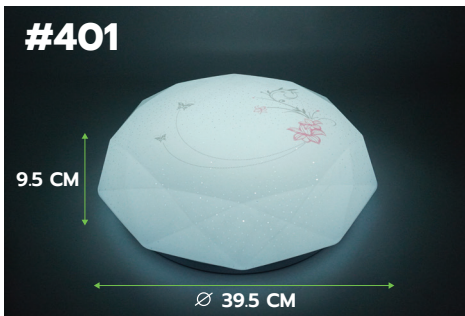

HI-13-2501#401	LED CEILING LIGHT SET 25W DAYLIGHT	הור	391
HI-13-2503#401	LED CEILING LIGHT SET 25W אטונה	הור	412
HI-13-2553#401	SMART SWITCH 25W אטונה	הור	819
HI-13-25R3#401	REMOTE CONTROL 25W אטונה	הור	616