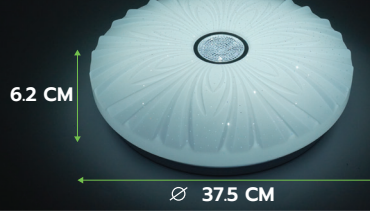

#601

HI-14-2501#601	LED CEILING LIGHT SET 25W DAYLIGHT	ກວຳ	422 ຫຸ່ນ
HI-14-2503#601	LED CEILING LIGHT SET 25W ສະແກນເສດ	ກວຳ	463 ຫຸ່ນ
HI-14-2553#601	SMART SWITCH 25W ສະແກນເສດ	ກວຳ	870 ຫຸ່ນ
HI-14-25R3#601	REMOTE CONTROL 25W ສະແກນເສດ	ກວຳ	667 ຫຸ່ນ
HI-14-25B4#601	BULETOOTH 25W COLORFUL	ກວຳ	1,074 ຫຸ່ນ