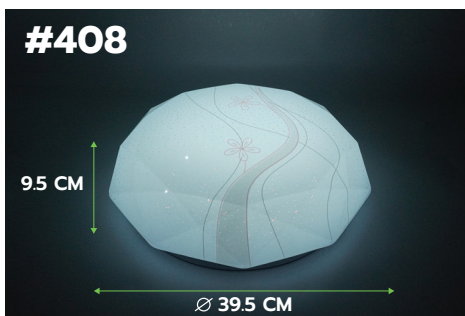

HI-13-2501#408	LED CEILING LIGHT SET 25W DAYLIGHT	הור	391
HI-13-2503#408	LED CEILING LIGHT SET 25W אטונה	הור	412
HI-13-2553#408	SMART SWITCH 25W אטונה	הור	819
HI-13-25R3#408	REMOTE CONTROL 25W אטונה	הור	616