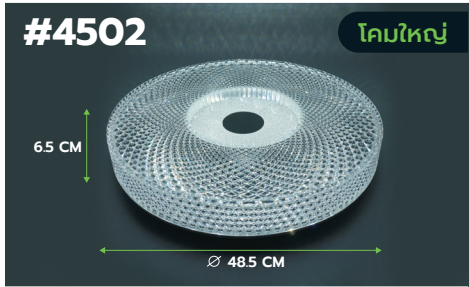

HI-70-7001 #4502	LED CEILING LIGHT SET 70W DAYLIGHT	ราคา	1,070 บาท
HI-70-3603 #4502	LED CEILING LIGHT SET 36x2W สามแสง	ราคา	1,120 บาท
HI-70-36R3 #4502	REMOTE CONTROL 36W สามแสง	ราคา	1,365 บาท

HI-70-7001 #4503	LED CEILING LIGHT SET 70W DAYLIGHT	ราคา	825 บาท
HI-70-3603 #4503	LED CEILING LIGHT SET 36x2W สามแสง	ราคา	877 บาท
HI-70-36R3 #4503	REMOTE CONTROL 36W สามแสง	ราคา	1,122 บาท

HI-70-7001 #4504	LED CEILING LIGHT SET 70W DAYLIGHT	ราคา	815 บาท
HI-70-3603 #4504	LED CEILING LIGHT SET 36x2W สามแสง	ราคา	865 บาท
HI-70-36R3 #4504	REMOTE CONTROL 36W สามแสง	ราคา	1,110 บาท

HI-70-7001 #4505	LED CEILING LIGHT SET 70W DAYLIGHT	ราคา	695 บาท
HI-70-3603 #4505	LED CEILING LIGHT SET 36x2W สามแสง	ราคา	745 บาท
HI-70-36R3 #4505	REMOTE CONTROL 36W สามแสง	ราคา	990 บาท

HI-70-7001 #4506	LED CEILING LIGHT SET 70W DAYLIGHT	ราคา	765 บาท
HI-70-3603 #4506	LED CEILING LIGHT SET 36x2W สามแสง	ราคา	805 บาท
HI-70-36R3 #4506	REMOTE CONTROL 36W สามแสง	ราคา	1,050 บาท

HI-70-7001 #4507	LED CEILING LIGHT SET 70W DAYLIGHT	ราคา	785 บาท
HI-70-3603 #4507	LED CEILING LIGHT SET 36x2W สามแสง	ราคา	835 บาท
HI-70-36R3 #4507	REMOTE CONTROL 36W สามแสง	ราคา	1,080 บาท

HI-70-7001 #4508	LED CEILING LIGHT SET 70W DAYLIGHT	ราคา	785 บาท
HI-70-3603 #4508	LED CEILING LIGHT SET 36x2W สามแสง	ราคา	835 บาท
HI-70-36R3 #4508	REMOTE CONTROL 36W สามแสง	ราคา	1,080 บาท

SPECIFICATION CEILING LIGHT

WATT	LUMEN	ACC	COLOR	DIMMER
15W	1650	-	6500K	✗
20W	2200	-	6500K	✗
25W	3250	-	6500K	✗
25Wx2	5600	-	3000K,4000K,6500K	✗
25Wx2	5600	☞ REMOTE CONTROL	3000K,4000K,6500K	☑
28W	2800	-	6500K	✗
70W	8400	-	6500K	✗
36Wx2	8500	-	3000K,4000K,6500K	✗
36Wx2	8500	☞ REMOTE CONTROL	3000K,4000K,6500K	☑