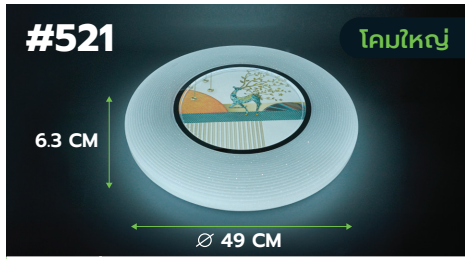

HI-50-7001#521	LED CEILING LIGHT SET 70W DAYLIGHT	ราคา	896 บาท
HI-50-3603#521	LED CEILING LIGHT SET 36x2W สานแสง	ราคา	998 บาท
HI-50-3653#521	SMART SWITCH 36W สานแสง	ราคา	1,354 บาท
HI-50-36R3#521	REMOTE CONTROL 36W สานแสง	ราคา	1,191 บาท