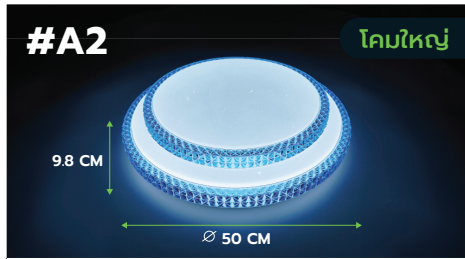

HI-61-7001#A2	LED CEILING LIGHT SET 70W DAYLIGHT	ราคา	733 บาท
HI-61-3603#A2	LED CEILING LIGHT SET 36x2W สานแสง	ราคา	784 บาท
HI-61-3653#A2	SMART SWITCH 36W สานแสง	ราคา	1,191 บาท
HI-61-36R3#A2	REMOTE CONTROL 36W สานแสง	ราคา	1,029 บาท
HI-61-36B4#A2	BULETOOTH 36W COLORFUL	ราคา	1,497 บาท