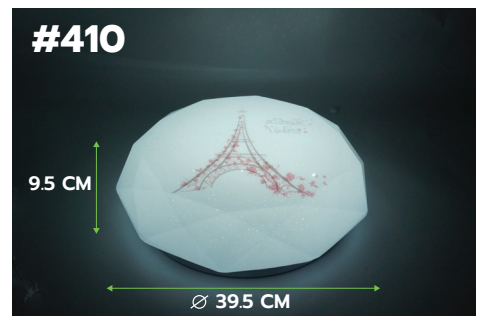

HI-13-2501#410	LED CEILING LIGHT SET 25W DAYLIGHT	הור	391
HI-13-2503#410	LED CEILING LIGHT SET 25W אטונה	הור	412
HI-13-2553#410	SMART SWITCH 25W אטונה	הור	819
HI-13-25R3#410	REMOTE CONTROL 25W אטונה	הור	616