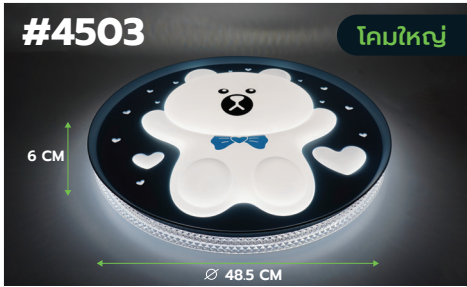

HI-70-7001 #4502	LED CEILING LIGHT SET 70W DAYLIGHT	ราคา	1,070 บาท
HI-70-3603 #4502	LED CEILING LIGHT SET 36x2W สามแสง	ราคา	1,120 บาท
HI-70-36R3 #4502	REMOTE CONTROL 36W สามแสง	ราคา	1,365 บาท