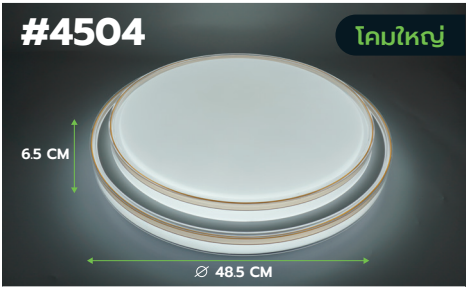

HI-70-7001 #4503	LED CEILING LIGHT SET 70W DAYLIGHT	ราคา	825 บาท
HI-70-3603 #4503	LED CEILING LIGHT SET 36x2W สามแสง	ราคา	877 บาท
HI-70-36R3 #4503	REMOTE CONTROL 36W สามแสง	ราคา	1,122 บาท

HI-70-7001 #4504	LED CEILING LIGHT SET 70W DAYLIGHT	ราคา	815 บาท
HI-70-3603 #4504	LED CEILING LIGHT SET 36x2W สามแสง	ราคา	865 บาท
HI-70-36R3 #4504	REMOTE CONTROL 36W สามแสง	ราคา	1,110 บาท