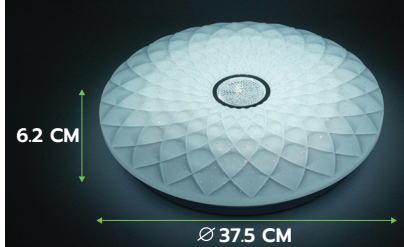

#605

HI-17-2501#605	LED CEILING LIGHT SET 25W DAYLIGHT	ກວຳ	422 ຫຸ່ນ
HI-17-2503#605	LED CEILING LIGHT SET 25W ສະແກນເສດ	ກວຳ	463 ຫຸ່ນ
HI-17-2553#605	SMART SWITCH 25W ສະແກນເສດ	ກວຳ	870 ຫຸ່ນ
HI-17-25R3#605	REMOTE CONTROL 25W ສະແກນເສດ	ກວຳ	667 ຫຸ່ນ