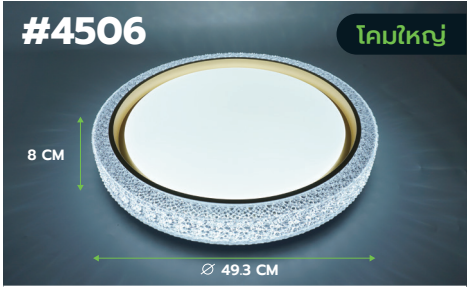

HI-70-7001 #4505	LED CEILING LIGHT SET 70W DAYLIGHT	ราคา	695 บาท
HI-70-3603 #4505	LED CEILING LIGHT SET 36x2W สามแสง	ราคา	745 บาท
HI-70-36R3 #4505	REMOTE CONTROL 36W สามแสง	ราคา	990 บาท